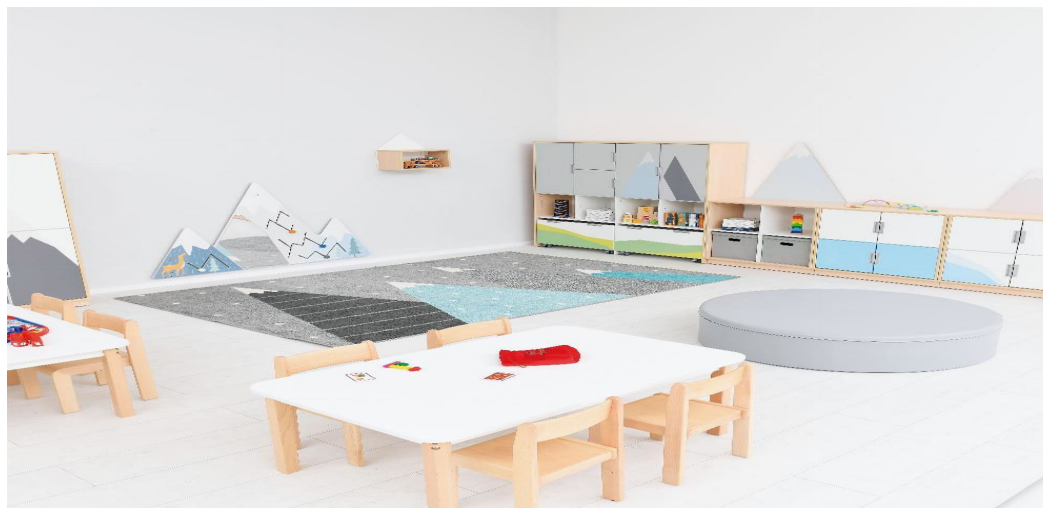

## Quadro-Kindergartenraum mit Bergset

AR-098388S-e-22

Art. Nr.	Name	Beschreibung	Menge	Preis Brutto	Wert Brutto
SET6399	Quadro – Themenschrankschrankset Alpenblick, Ahorn	<ul style="list-style-type: none"> <li>• 092187 Mehrfunktionen-Schrank XL für Rollbehälter, B 154, Ahorn - 1 Stck. • Applikationen: schneebedeckte Berge, grüne Almen</li> <li>• auf Sockel (Höhe: 8 cm)</li> <li>• 2 Rollbehälter, Innenmasse: B 69 x T 32,5 x H 28 cm</li> <li>• 4 Schubladen, Innenmasse: B 30,5 x T 33 x H 9 cm</li> <li>• Gesamtmasse: B 470,8 x T 41,5 x H 161,6 cm</li> <li>• Schränke ab einer Höhe von 160 cm müssen an der Wand befestigt werden.</li> <li>• 092147 Schrank M mit 1 Trennwand und 1x2 Einlegeböden, B 79, Ahorn - 4 Stck.</li> <li>• Türen, Schubladen, Rollbehälter, Applikationen-Set - im Design Alpenblick</li> </ul>	1	CHF 3'290.00	CHF 3'290.00